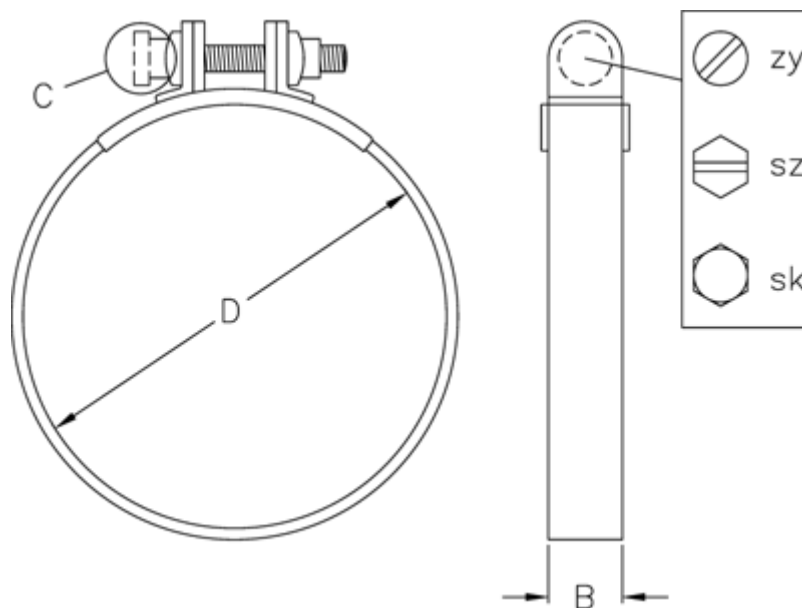

Varenummer: 02140000025  
Beskrivelse: Norma slangebånd S 25/15 SZ W1

## Mål

Bredde B = 15  
C (Skruetype) = SZ  
Diameter D = 25